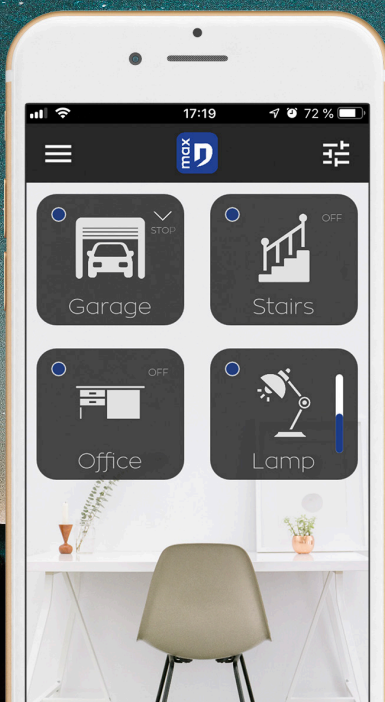

### Blindmax

Tweerichtingsmotor

Polyvalentie

Configuratie

Smart behavior

De applicatie voor uw intelligente Bluetoothsysteem®